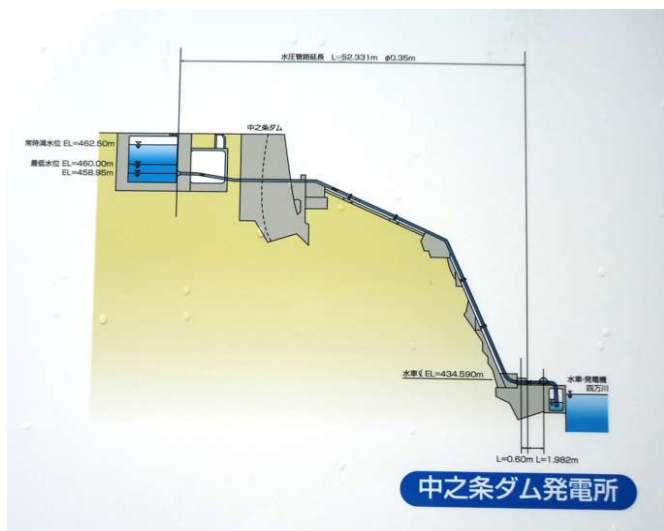

中之条ダム (2013年9月撮影)

全景

中之条ダム発電所図面 (揭示資料)

放流状況

中之条発電所 1号機機水車 (揭示資料)